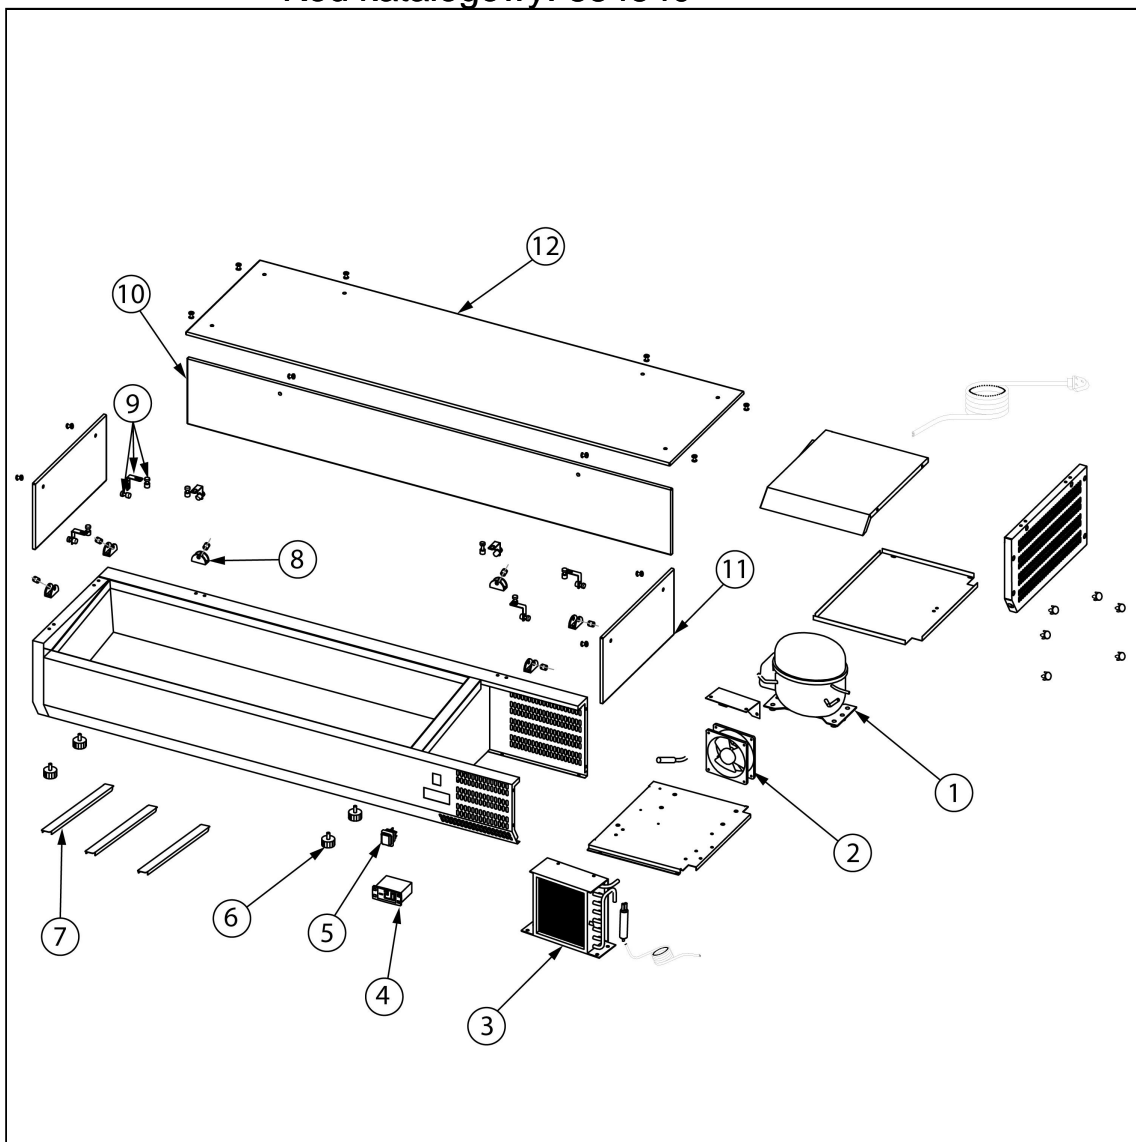

witryna chłodnicza, nastawna z szybami, 5 x GN 1/4

Kod katalogowy: 834540

Nr części (V nr rys.-nr części z rysunku)	Nazwa	Kod
V834540V02-01	Sprężarka	
V834540V02-02	Wentylator	
V834540V02-03	Skraplacz	
V834540V02-04	Sterownik	
V834540V02-05	Włócznik	
V834540V02-06	Nóżka	
V834540V02-07	Listwa wspornikowa	
V834540V02-08	Mocowanie szyby	
V834540V02-09	Łącznik szyby	
V834540V02-10	Szyba przednia	
V834540V02-11	Szyba boczna	
V834540V02-12	Szyba górna	